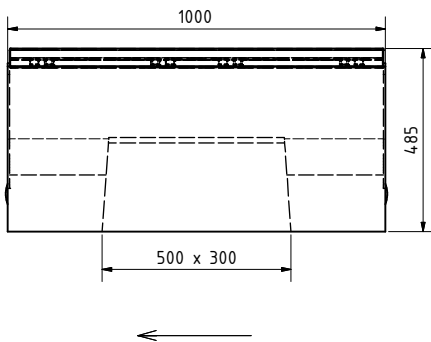

1. Rinne / Channel:

**BG-SI**

**BG-SI mit Ablauf / with outlet**  
**500/300:**

**BG-SI mit Ablauf / with outlet**  
**DN200**

Rinne / channel - Maße / dimensions				
Typ	Höhe A height A	Höhe B height B	Länge length	BG code G
0	485	485	2500	20300
0	485	485	1000	20302

Legende / explanation:
GJS: Gußeisen / ductil iron

2. Gußrost / Ductile iron grating:

F900kN SW16/220: GJS 22076

F900kN: GJS 22077

3. Sinkkasten / Sump unit:

G 20722

4. Stirn-/ Endplatte  
/ End cap:

V 20704