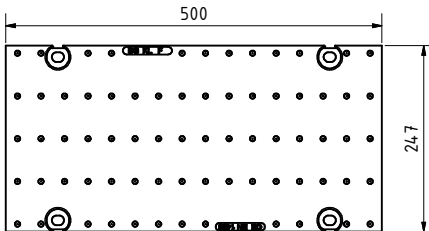

1. Rinne / Channel:

**BG-SI**

**BG-SI mit Ablauf / with outlet**  
**500/300:**

**BG-SI mit Ablauf / with outlet**  
**DN200**

Rinne / channel - Maße / dimensions				
Typ	Höhe A height A	Höhe B height B	Länge length	BG code G
0	485	485	2500	20300
0	485	485	1000	20302

Legende / explanation:
GJS: Gußeisen / ductil iron

2. Gußrost / Ductile iron grating:

F900kN SW16/220: GJS 22076

F900kN: GJS 22077

3. Sinkkasten / Sump unit:

G 20722

4. Stirn-/ Endplatte  
/ End cap:

V 20704