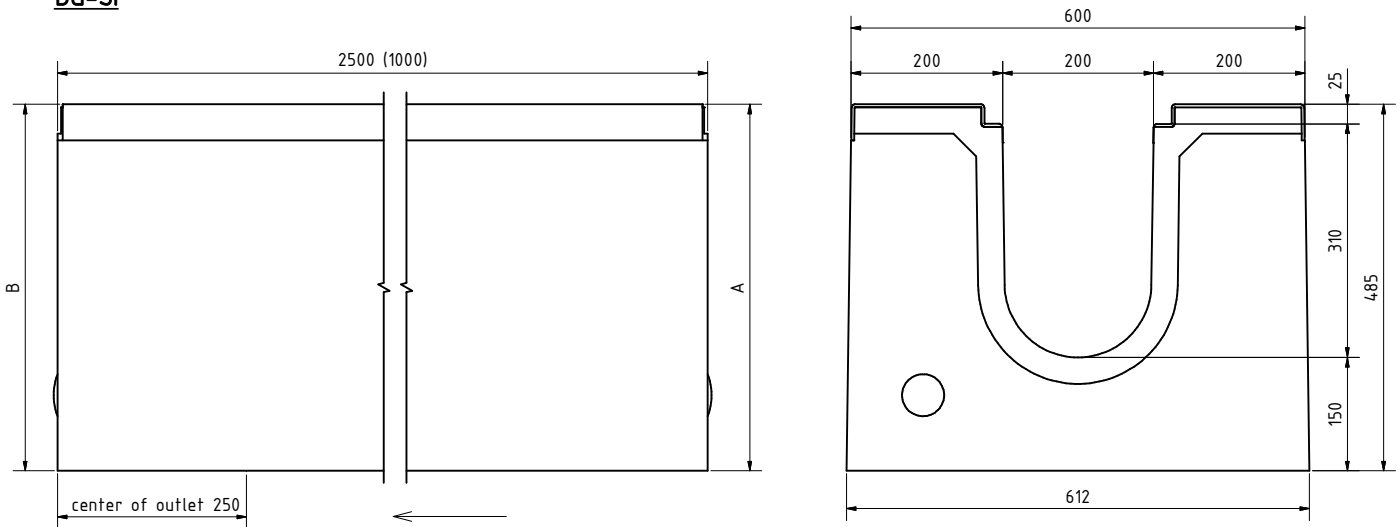

1. Rinne / Channel:

**BG-SI**

**BG-SI mit Ablauf / with outlet**  
**500/300:**

**BG-SI mit Ablauf / with outlet**  
**DN200**

Rinne / channel - Maße / dimensions				
Typ	Höhe A height A	Höhe B height B	Länge length	BG code G
0	485	485	2500	20300
0	485	485	1000	20302

Legende / explanation:
GJS: Gußeisen / ductil iron

2. Gußrost / Ductile iron grating:

F900kN SW16/220: GJS 22076

F900kN: GJS 22077

3. Sinkkasten / Sump unit:

G 20722

4. Stirn-/ Endplatte  
/ End cap:

V 20704