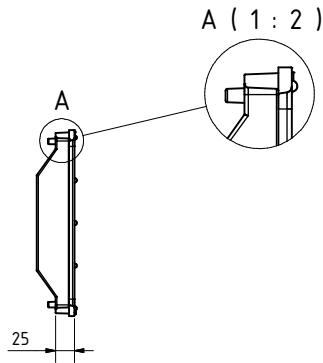

1. Rinne / Channel:

**BG-SI**

**BG-SI mit Ablauf / with outlet**  
**500/300:**

**BG-SI mit Ablauf / with outlet**  
**DN200**

Rinne / channel - Maße / dimensions				
Typ	Höhe A height A	Höhe B height B	Länge length	BG code G
0	485	485	2500	20300
0	485	485	1000	20302

Legende / explanation:
GJS: Gußeisen / ductil iron

2. Gußrost / Ductile iron grating:

F900kN SW16/220: GJS 22076

F900kN: GJS 22077

3. Sinkkasten / Sump unit:

G 20722

4. Stirn-/ Endplatte  
/ End cap:

V 20704