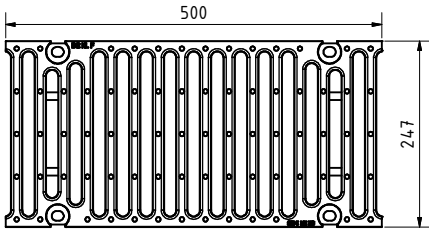

1. Rinne / Channel:

**BG-SI**

**BG-SI mit Ablauf / with outlet**  
**500/300:**

**BG-SI mit Ablauf / with outlet**  
**DN200**

Rinne / channel - Maße / dimensions				
Typ	Höhe A height A	Höhe B height B	Länge length	BG code G
0	485	485	2500	20300
0	485	485	1000	20302

Legende / explanation:
GJS: Gußeisen / ductil iron

2. Gußrost / Ductile iron grating:

F900kN SW16/220: GJS 22076

F900kN: GJS 22077

3. Sinkkasten / Sump unit:

G 20722

4. Stirn-/ Endplatte  
/ End cap:

V 20704