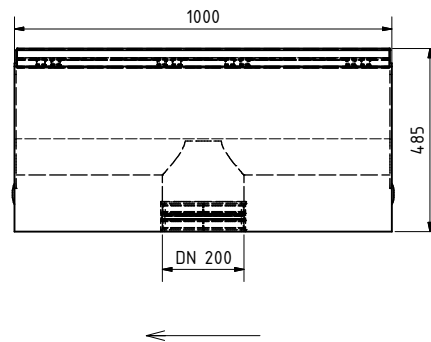

1. Rinne / Channel:

**BG-SI**

**BG-SI mit Ablauf / with outlet**  
**500/300:**

**BG-SI mit Ablauf / with outlet**  
**DN200**

Rinne / channel - Maße / dimensions				
Typ	Höhe A height A	Höhe B height B	Länge length	BG code G
0	485	485	2500	20300
0	485	485	1000	20302

Legende / explanation:
GJS: Gußeisen / ductil iron

2. Gußrost / Ductile iron grating:

F900kN SW16/220: GJS 22076

F900kN: GJS 22077

3. Sinkkasten / Sump unit:

G 20722

4. Stirn-/ Endplatte  
/ End cap:

V 20704