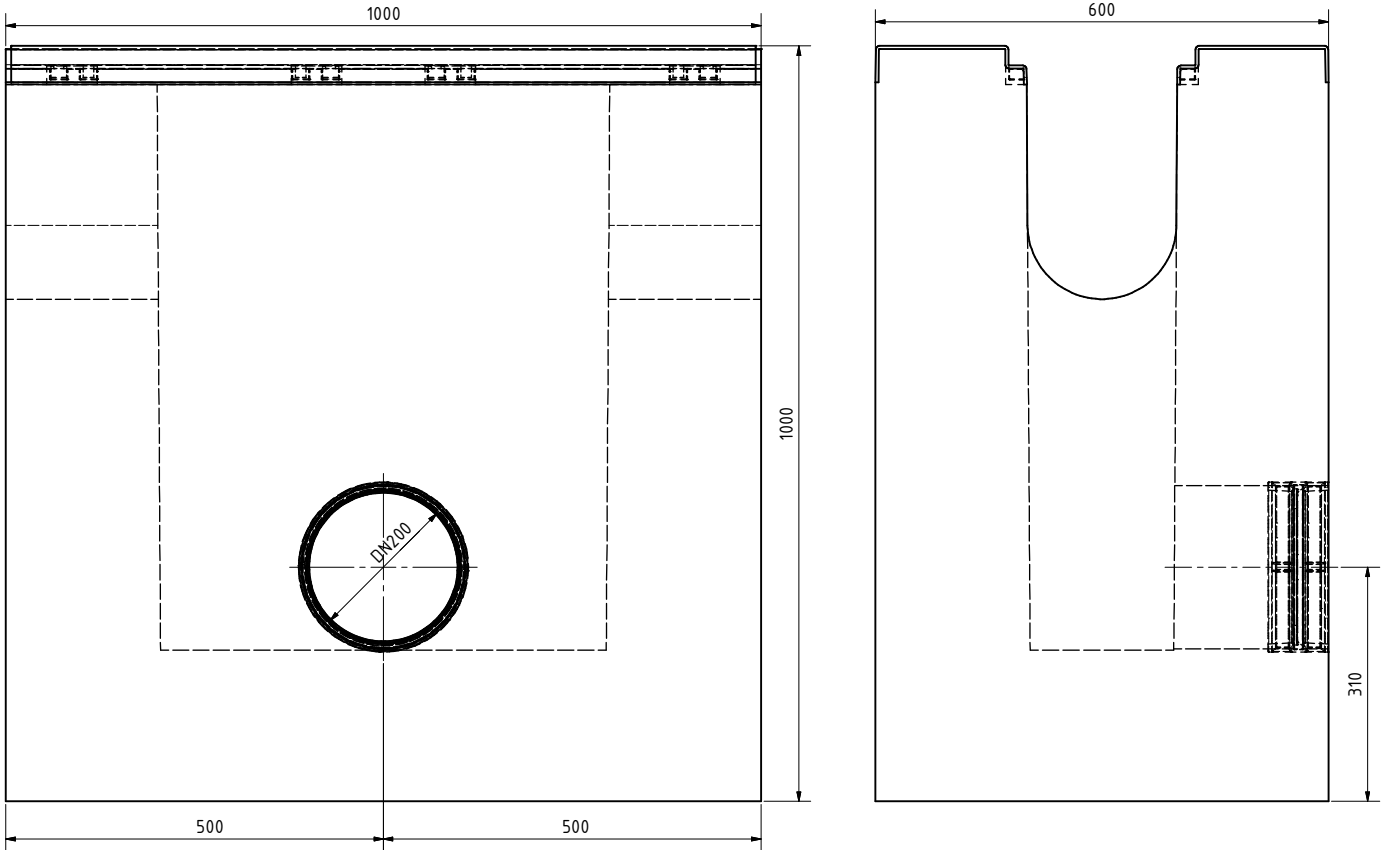

1. Rinne / Channel:

**BG-SI**

**BG-SI mit Ablauf / with outlet**  
**500/300:**

**BG-SI mit Ablauf / with outlet**  
**DN200**

Rinne / channel - Maße / dimensions				
Typ	Höhe A height A	Höhe B height B	Länge length	BG code G
0	485	485	2500	20300
0	485	485	1000	20302

Legende / explanation:
GJS: Gußeisen / ductil iron

2. Gußrost / Ductile iron grating:

F900kN SW16/220: GJS 22076

F900kN: GJS 22077

3. Sinkkasten / Sump unit:

G 20722

4. Stirn-/ Endplatte  
/ End cap:

V 20704