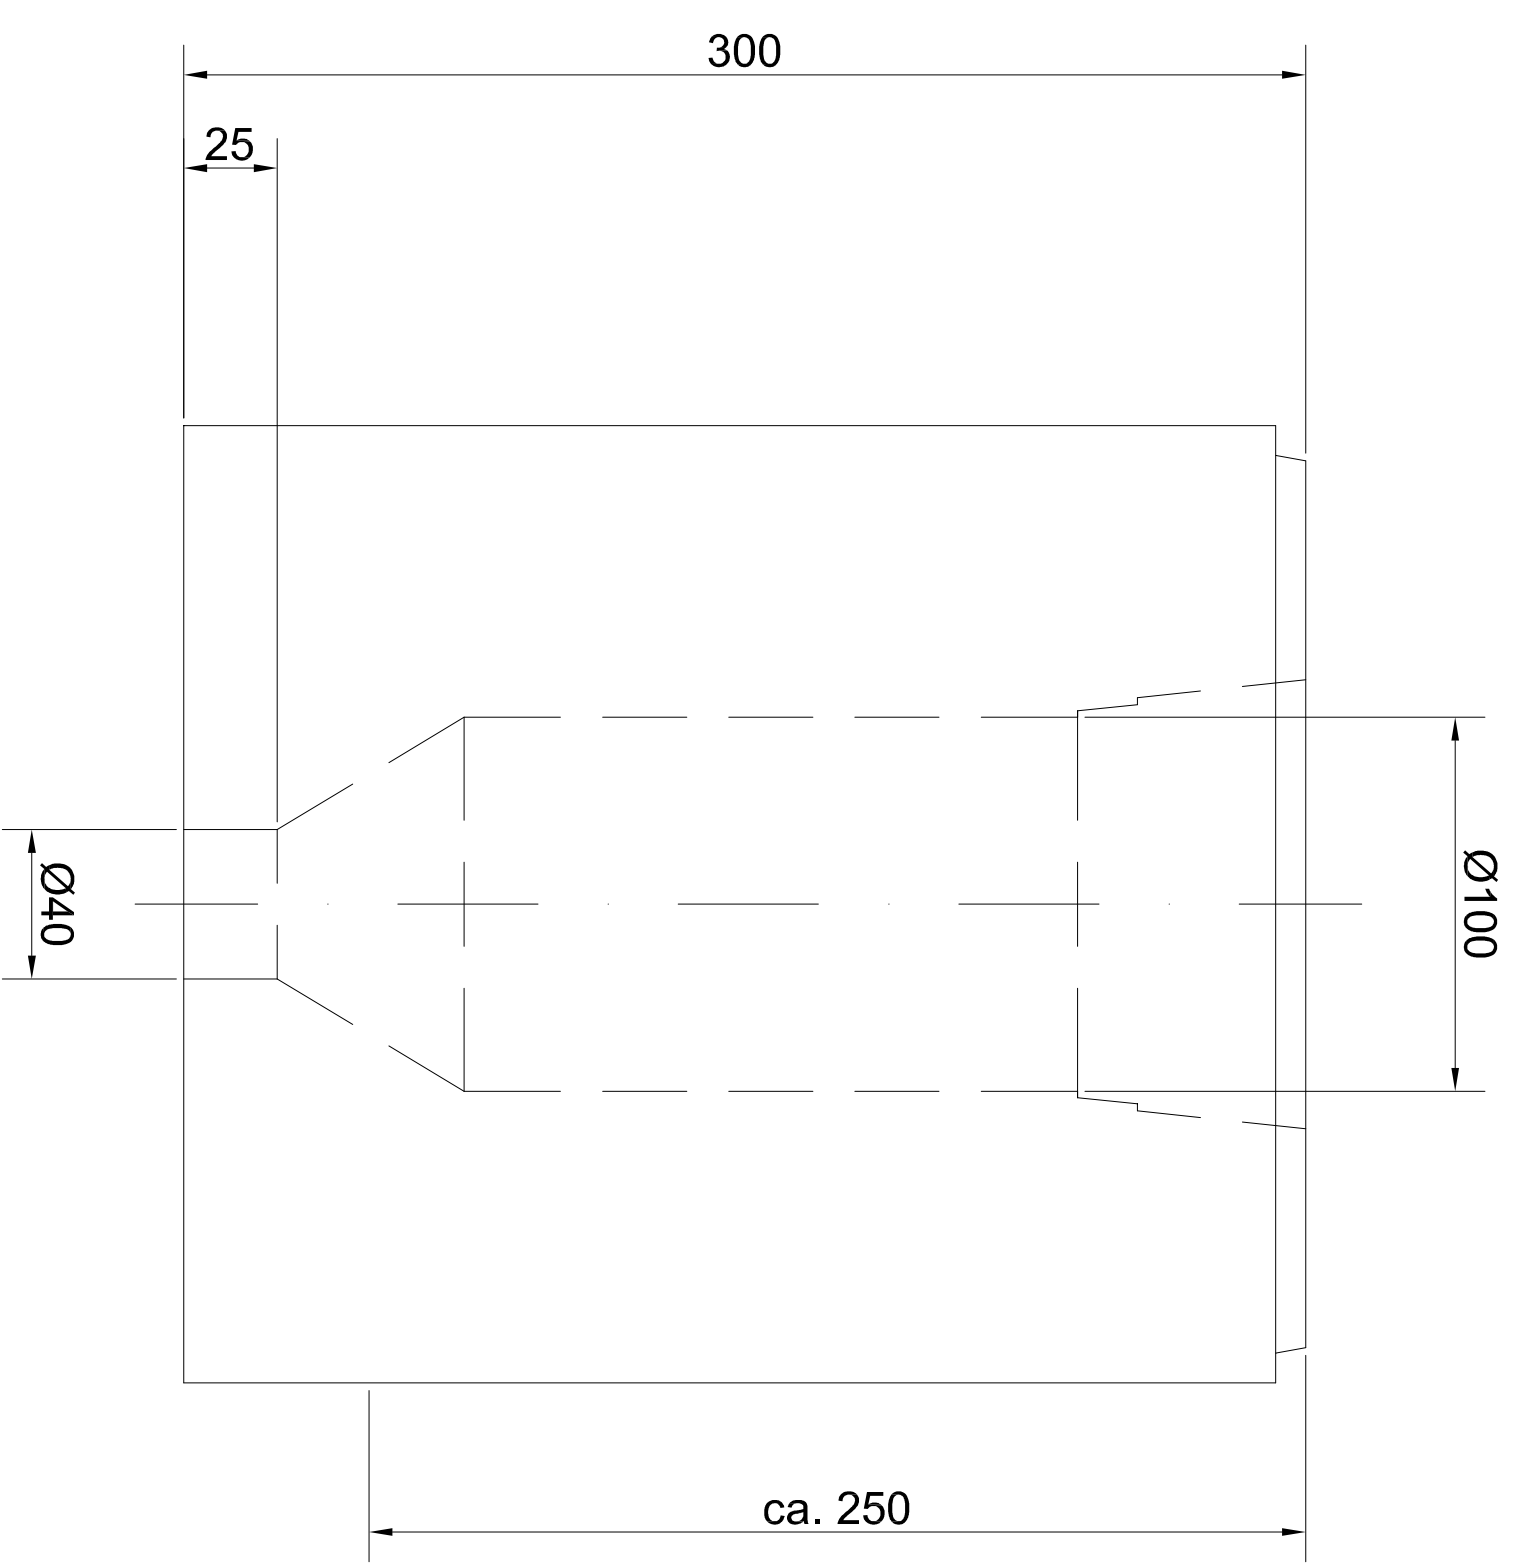

Draufsicht:

[www.bg-company.com](http://www.bg-company.com)

BG Verkehrszeichenfundament VZF-XS  
BG traffic sign foundation VZF-XS  
256/256/300 - Ø48, Ø60, Ø76, Ø90

BG-Code.: 58103      Version: 01  
Name.: ABCH      Date: 27.02.2013