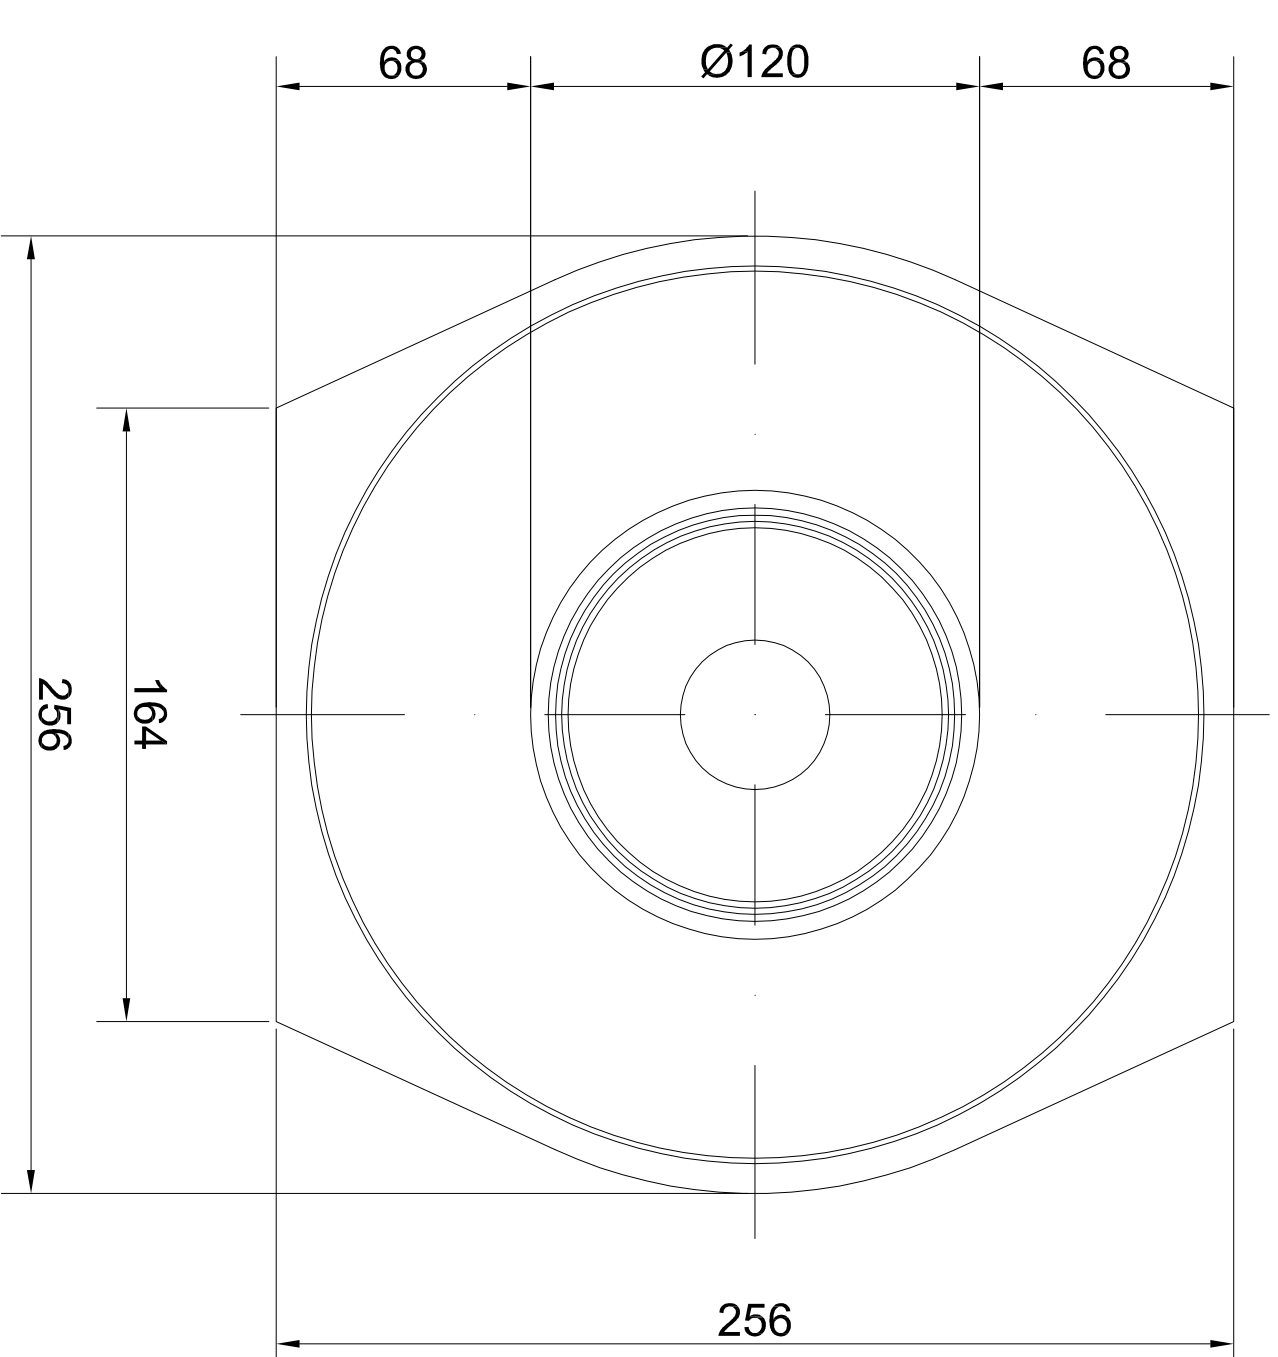

Draufsicht:

[www.bg-company.com](http://www.bg-company.com)

BG Verkehrszeichenfundament VZF-XS  
BG traffic sign foundation VZF-XS  
256/256/300 - Ø48, Ø60, Ø76, Ø90

BG-Code.: 58103      Version: 01  
Name.: ABCH      Date: 27.02.2013