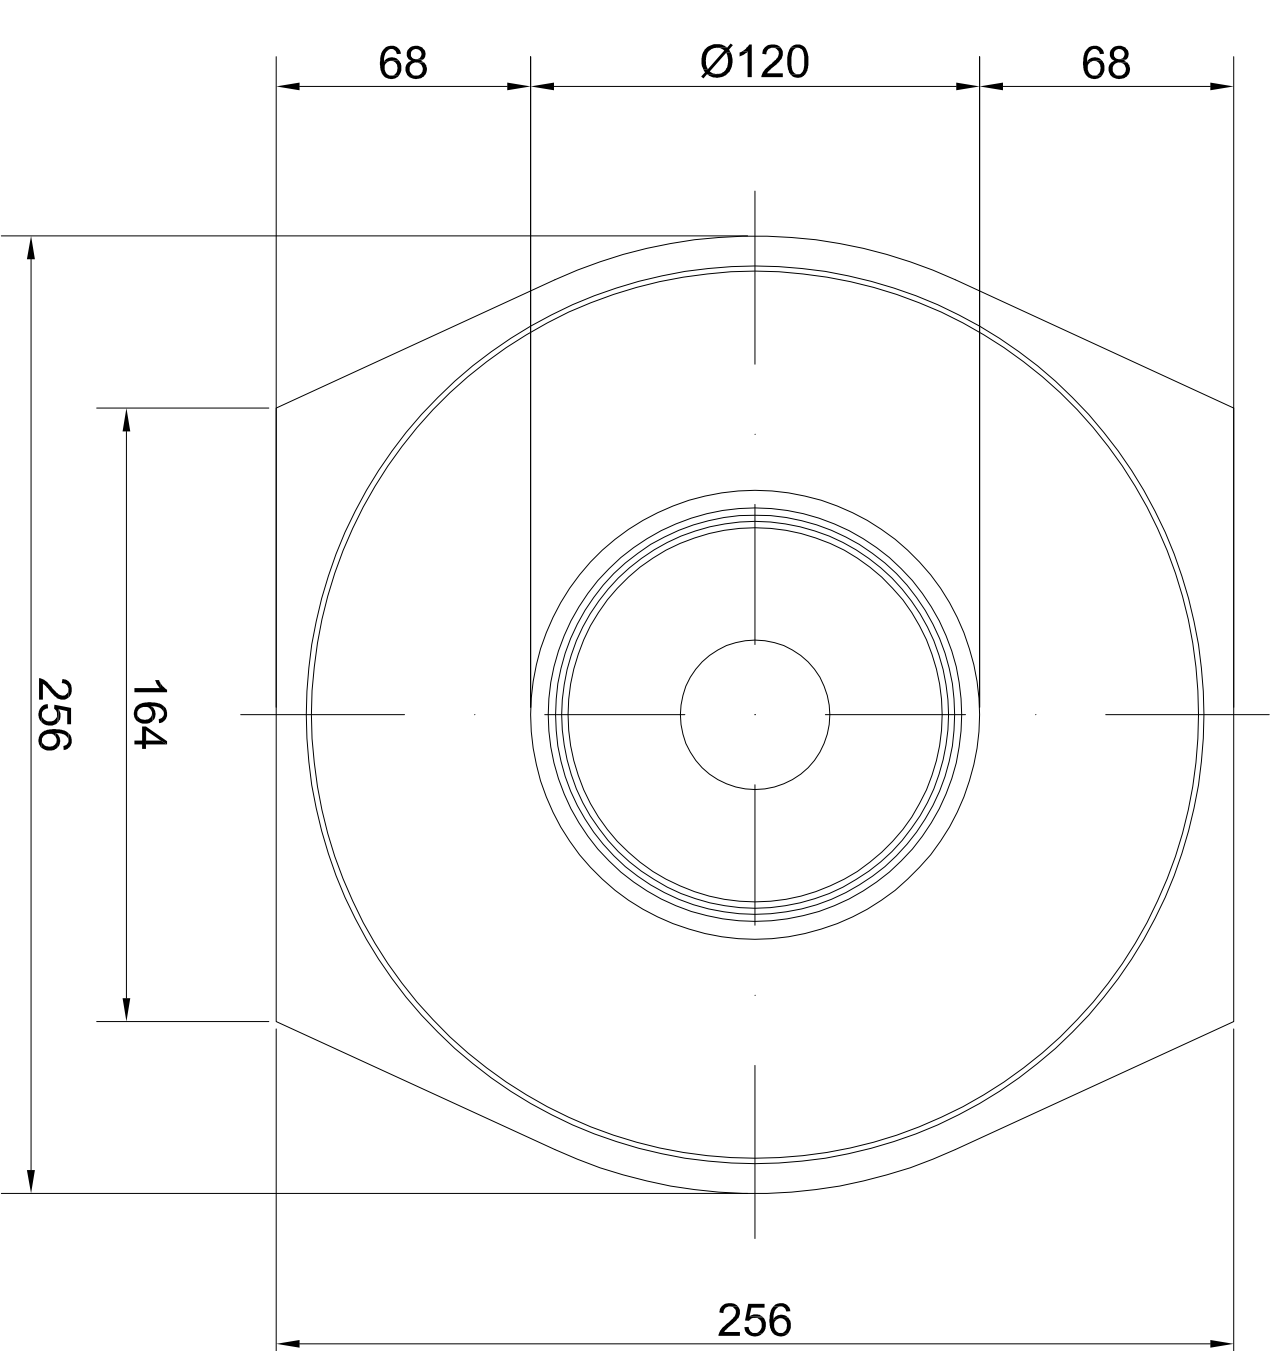

Draufsicht:

[www.bg-company.com](http://www.bg-company.com)

BG Verkehrszeichenfundament VZF-M  
BG traffic sign foundation VZF-M  
256/256/600 - Ø48, Ø60, Ø76, Ø90

BG-Code.: 58101      Version: 01  
Name.: ABCH      Date: 18.02.2013