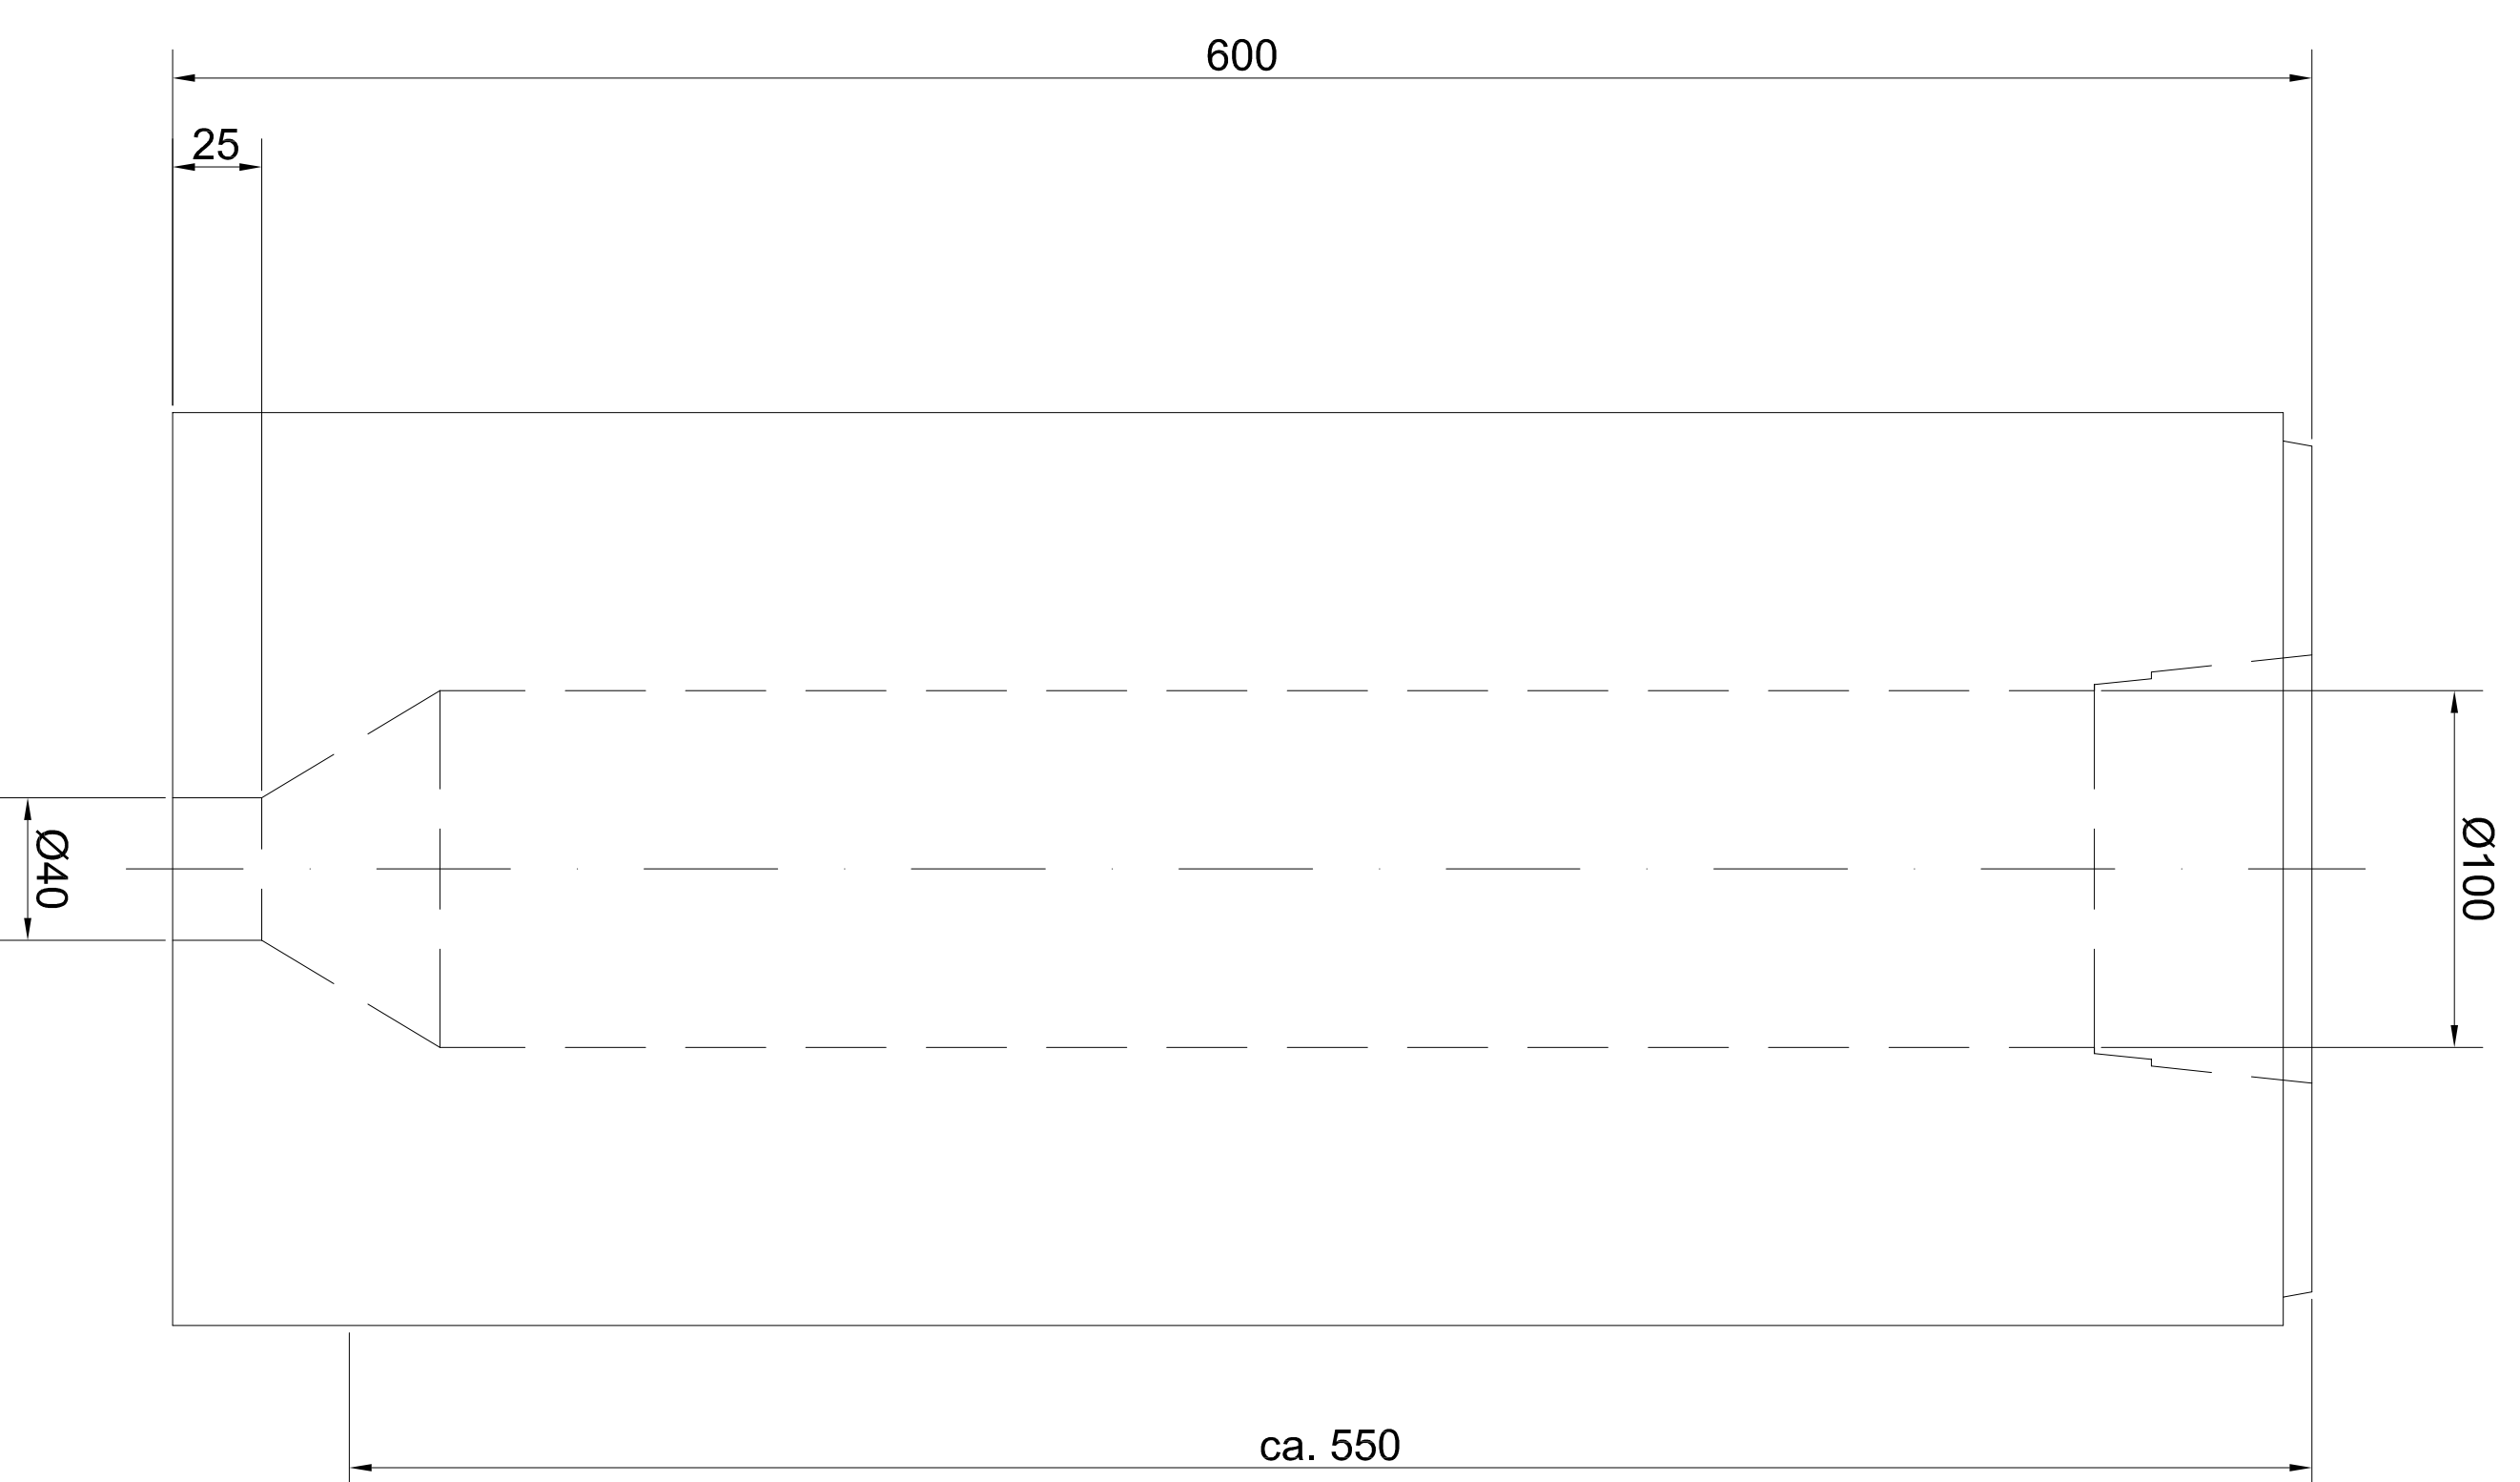

Draufsicht:

[www.bg-company.com](http://www.bg-company.com)

BG Verkehrszeichenfundament VZF-M  
BG traffic sign foundation VZF-M  
256/256/600 - Ø48, Ø60, Ø76, Ø90

BG-Code.: 58101      Version: 01  
Name.: ABCH      Date: 18.02.2013